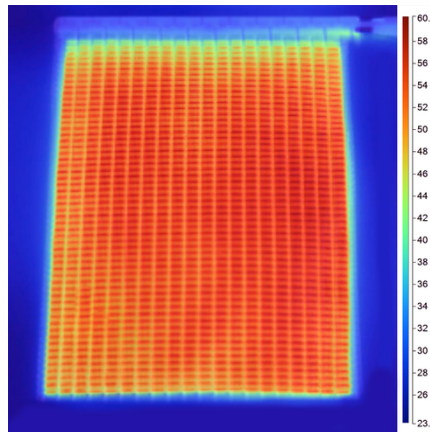

Vista de infrarrojos

Rendimiento en la zona en comparación con la tensión de servicio de los tejidos seleccionados SEFAR PowerHeat

Sefar Maissa S.A.U.

Avda. del Vallés, 59-61
Polígono Industrial Sud Sector P-2
08440 Cardedeu (Barcelona)

Phone +34 93 844 4710
Fax +34 93 844 4720

info.maissa@sefar.com

[A la página de productos](#)