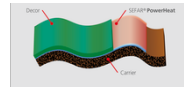

- Máxima eficiencia energética
- Fino y ligero
- Moldeable en 3D
- Seguro, sin puntos de concentración de calor
- Robusto
- Integración de procesos: inyección, aplicación de espuma, laminado, encolado
- Moldeado a elegir y corte a medida
- Varios rangos de tensión y potencia (hasta 50V CA / 120V CC y hasta 2000W/m²)
- Tiempo de calentamiento muy rápido
- Atractivo por su valor de primer nivel
- Traslúcido
- Aislado según necesidad
- Elevada permeabilidad al aire
- Parcialmente autorregulable gracias a su propiedad PTC

Phone +34 93 844 4710
Fax +34 93 844 4720

info.maissa@sefar.com

[A la página de productos](#)

corte del tamaño a elegir

calentamiento rápido

continúa funcionando aunque se dañe

integración sencilla gracias al tejido flexible