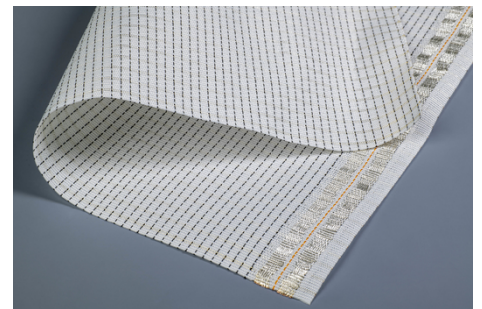

SEFAR PowerHeat

El tejido SEFAR PowerHeat está compuesto por polímeros, fibras de cobre e hilos conductores de electricidad y está especialmente indicado para su utilización en la industria automotriz, sanitaria y de textiles del hogar debido a la versatilidad de su integración.

Produkteigenschaften

SEFAR PowerHeat – tejido de calefacción

El tejido de calefacción PowerHeat es flexible, eficiente y puede integrarse en la mayoría de los procesos productivos.

PowerHeat le ofrece variados beneficios:

- Máxima eficiencia energética
- Fino y ligero
- Moldeable en 3D
- Seguro, sin puntos de concentración de calor
- Robusto
- Integración de procesos: inyección, aplicación de espuma, laminado, encolado
- Moldeado a elegir y corte a medida
- Varios rangos de tensión y potencia (hasta 50V CA / 120V CC y hasta 2000W/m²)
- Tiempo de calentamiento muy rápido
- Atractivo por su valor de primer nivel
- Traslúcido
- Aislado según necesidad
- Elevada permeabilidad al aire
- Parcialmente autorregulable gracias a su propiedad PTC