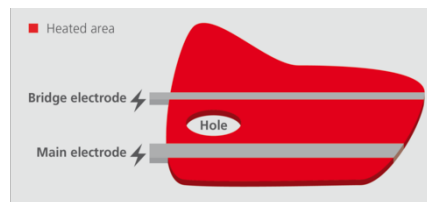

Moldeado a elegir, los agarres traseros pueden calentarse con electrodos de puente

Presentación de un recorte del tejido SEFAR PowerHeat

Sefar Maissa S.A.U.

Avda. del Vallés, 59-61
Polígono Industrial Sud Sector P-2
08440 Cardedeu (Barcelona)

Phone +34 93 844 4710
Fax +34 93 844 4720

info.maissa@sefar.com

[A la página de productos](#)