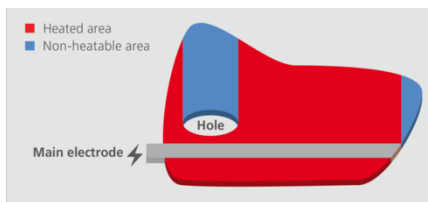

Moldeado a elegir, los agarres traseros pueden calentarse con electrodos de puente

Presentación de un recorte del tejido SEFAR PowerHeat

Sefar Maissa S.A.U.

Avda. del Vallés, 59-61
Polígono Industrial Sud Sector P-2
08440 Cardedeu (Barcelona)

Phone +34 93 844 4710
Fax +34 93 844 4720

info.maissa@sefar.com

[A la página de productos](#)