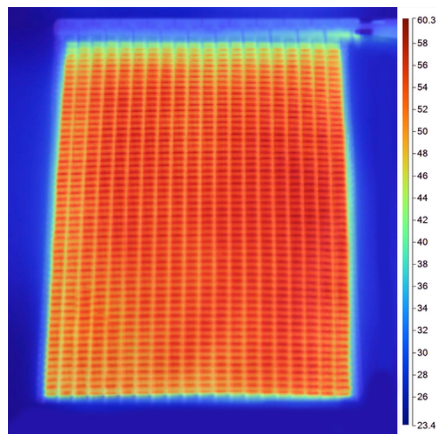

Vista de infrarrojos

Rendimiento en la zona en comparación con la tensión de servicio de los tejidos seleccionados SEFAR PowerHeat

Sefar Maissa S.A.U.

Avda. del Vallés, 59-61
Polígono Industrial Sud Sector P-2
08440 Cardedeu (Barcelona)

Phone +34 93 844 4710
Fax +34 93 844 4720

info.maissa@sefar.com

[A la página de productos](#)