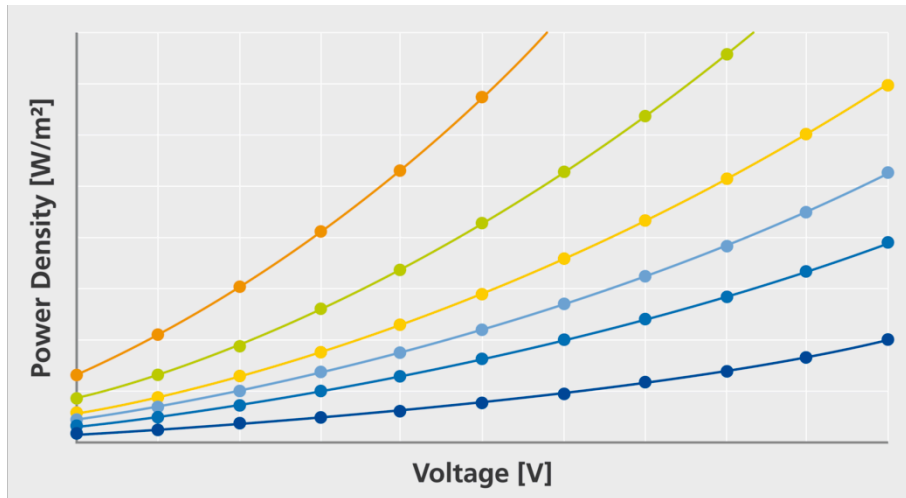

densidad de corriente vs suministro eléctrico

Ofrecemos varios niveles de potencia que abarcan desde 10 a más de 1000W/m² con tensiones de servicio de hasta 50V CA / 120 V CC.