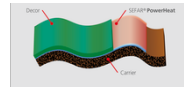

- Máxima eficiencia energética
- Fino y ligero
- Moldeable en 3D
- Seguro, sin puntos de concentración de calor
- Robusto
- Integración de procesos: inyección, aplicación de espuma, laminado, encolado
- Moldeado a elegir y corte a medida
- Varios rangos de tensión y potencia (hasta 50V CA / 120V CC y hasta 2000W/m²)
- Tiempo de calentamiento muy rápido
- Atractivo por su valor de primer nivel
- Traslúcido
- Aislado según necesidad
- Elevada permeabilidad al aire
- Parcialmente autorregulable gracias a su propiedad PTC

Phone +34 93 844 4710
 Fax +34 93 844 4720

info.maissa@sefar.com

[A la página de productos](#)

corte del tamaño a elegir

calentamiento rápido

continúa funcionando aunque se dañe

integración sencilla gracias al tejido flexible