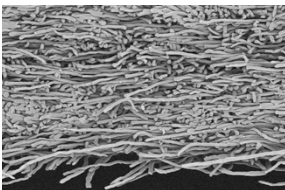

SEFAR TETEX NF

Sefar Maissa S.A.U.

Avda. del Vallés, 59-61
Polígono Industrial Sud Sector P-2
08440 Cardedeu (Barcelona)

Phone +34 93 844 4710
Fax +34 93 844 4720

info.maissa@sefar.com

[A la página de productos](#)